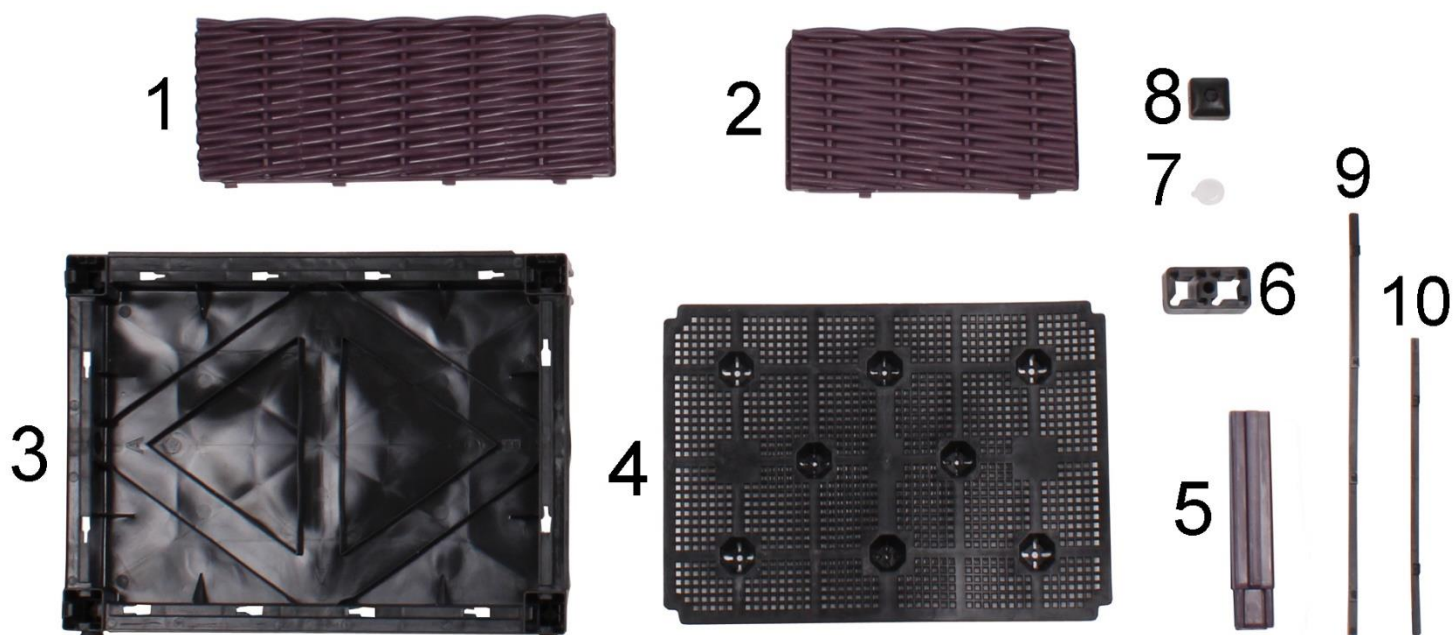

Gardener 65 vyvýšený záhon

ID 67448, EAN 8591792674484

Návod na montáž

e-sportshop.cz

Obsah balení:

Číslo dílu / popis / počet kusů:

- 1 / Boční panel 35 x 15 cm / 12 kusů
- 2 / Boční panel 25 x 15 cm / 4 kusy
- 3 / Podstava – dno 31 x 41 x 7 cm / 6 kusů
- 4 / Vložka do dna 26,5 x 36,5 x 3,5 cm / 6 kusů
- 5 / Spojovací díl 17 x 4 x 4 cm / 48 kusů
- 6 / Spojka 8 x 4,5 x 3,5 cm / 4 kusy
- 7 / Zátka průměr 2 cm / 28 kusů
- 8 / Horní krytka 3 x 3 x 3 cm / 12 kusů
- 9 / Krycí páska 33 cm / 12 kusů
- 10 / Krycí páska 23 cm / 12 kusů