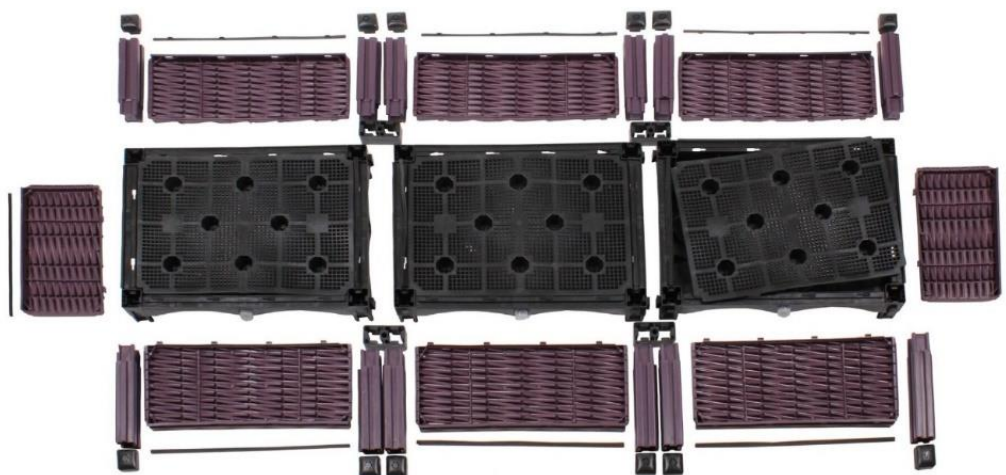

Gardener 65 vyvýšený záhon

ID 67448, EAN 8591792674484

Návod na montáž

e-sportshop.cz

Obsah balení:

Číslo dílu / popis / počet kusů:

- 1 / Boční panel 35 x 15 cm / 12 kusů
- 2 / Boční panel 25 x 15 cm / 4 kusy
- 3 / Podstava – dno 31 x 41 x 7 cm / 6 kusů
- 4 / Vložka do dna 26,5 x 36,5 x 3,5 cm / 6 kusů
- 5 / Spojovací díl 17 x 4 x 4 cm / 48 kusů
- 6 / Spojka 8 x 4,5 x 3,5 cm / 4 kusy
- 7 / Zátka průměr 2 cm / 28 kusů
- 8 / Horní krytka 3 x 3 x 3 cm / 12 kusů
- 9 / Krycí páska 33 cm / 12 kusů
- 10 / Krycí páska 23 cm / 12 kusů